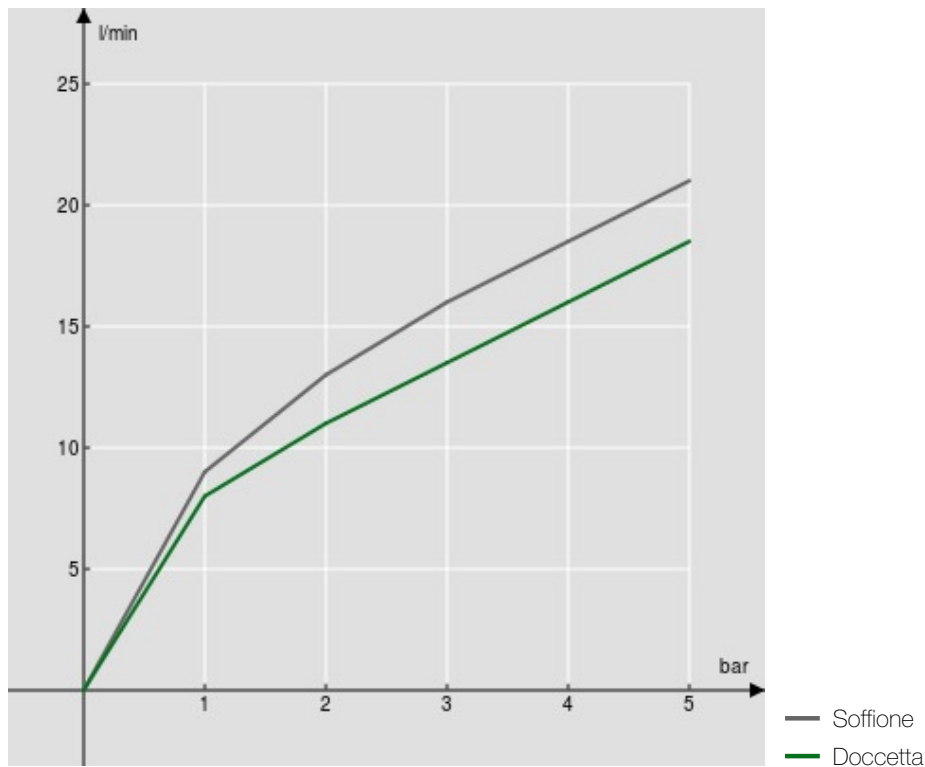

SPECIFICHE

Monocomando esterno

Chrome

Soffione a snodo ø 200 mm abs

Deviatore con ritorno automatico

Supporto doccetta scorrevole e orientabile

Doccetta monogetto e flessibile 150 cm

Limitatore di portata con freno al 50%

Imballo: 117 x 42 x 8,5 cm / 0,04177 m³ / 6,67 kg

CERTIFICAZIONI

DIAGRAMMA DI PORTATA: ACQUA CALDA/FREDDA

DIAGRAMMA DI PORTATA: ACQUA MISCELATA