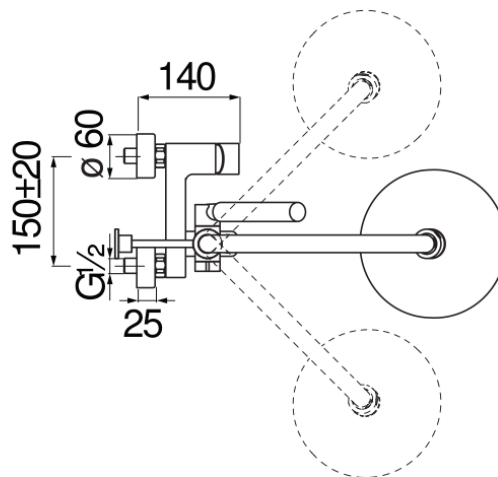

SPECIFICHE

Monocomando esterno

Chrome

Soffione a snodo ø 200 mm abs

Deviatore con ritorno automatico

Supporto doccetta scorrevole e orientabile

Doccetta monogetto e flessibile 150 cm

Limitatore di portata con freno al 50%

Imballo: 117 x 42 x 8,5 cm / 0,04177 m³ / 6,67 kg

CERTIFICAZIONI

DIAGRAMMA DI PORTATA: ACQUA CALDA/FREDDA

DIAGRAMMA DI PORTATA: ACQUA MISCELATA