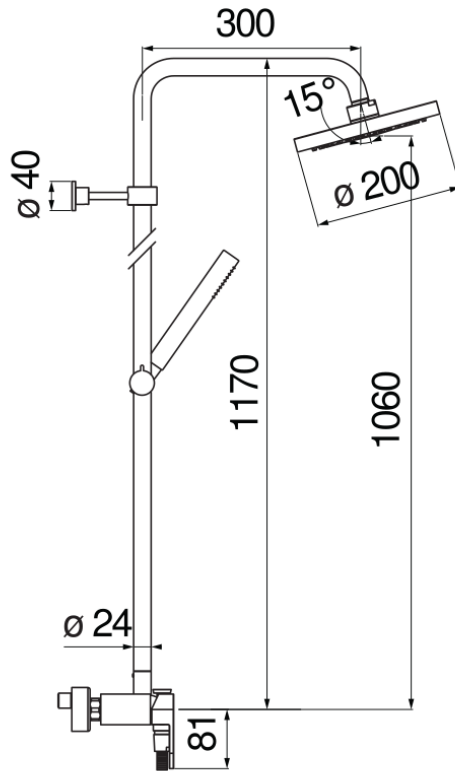

SPECIFICHE

Monocomando esterno

Chrome

Soffione a snodo ø 200 mm abs

Deviatore con ritorno automatico

Supporto doccetta scorrevole e orientabile

Doccetta monogetto e flessibile 150 cm

Limitatore di portata con freno al 50%

Imballo: 117 x 42 x 8,5 cm / 0,04177 m³ / 6,67 kg

CERTIFICAZIONI

DIAGRAMMA DI PORTATA: ACQUA CALDA/FREDDA

DIAGRAMMA DI PORTATA: ACQUA MISCELATA